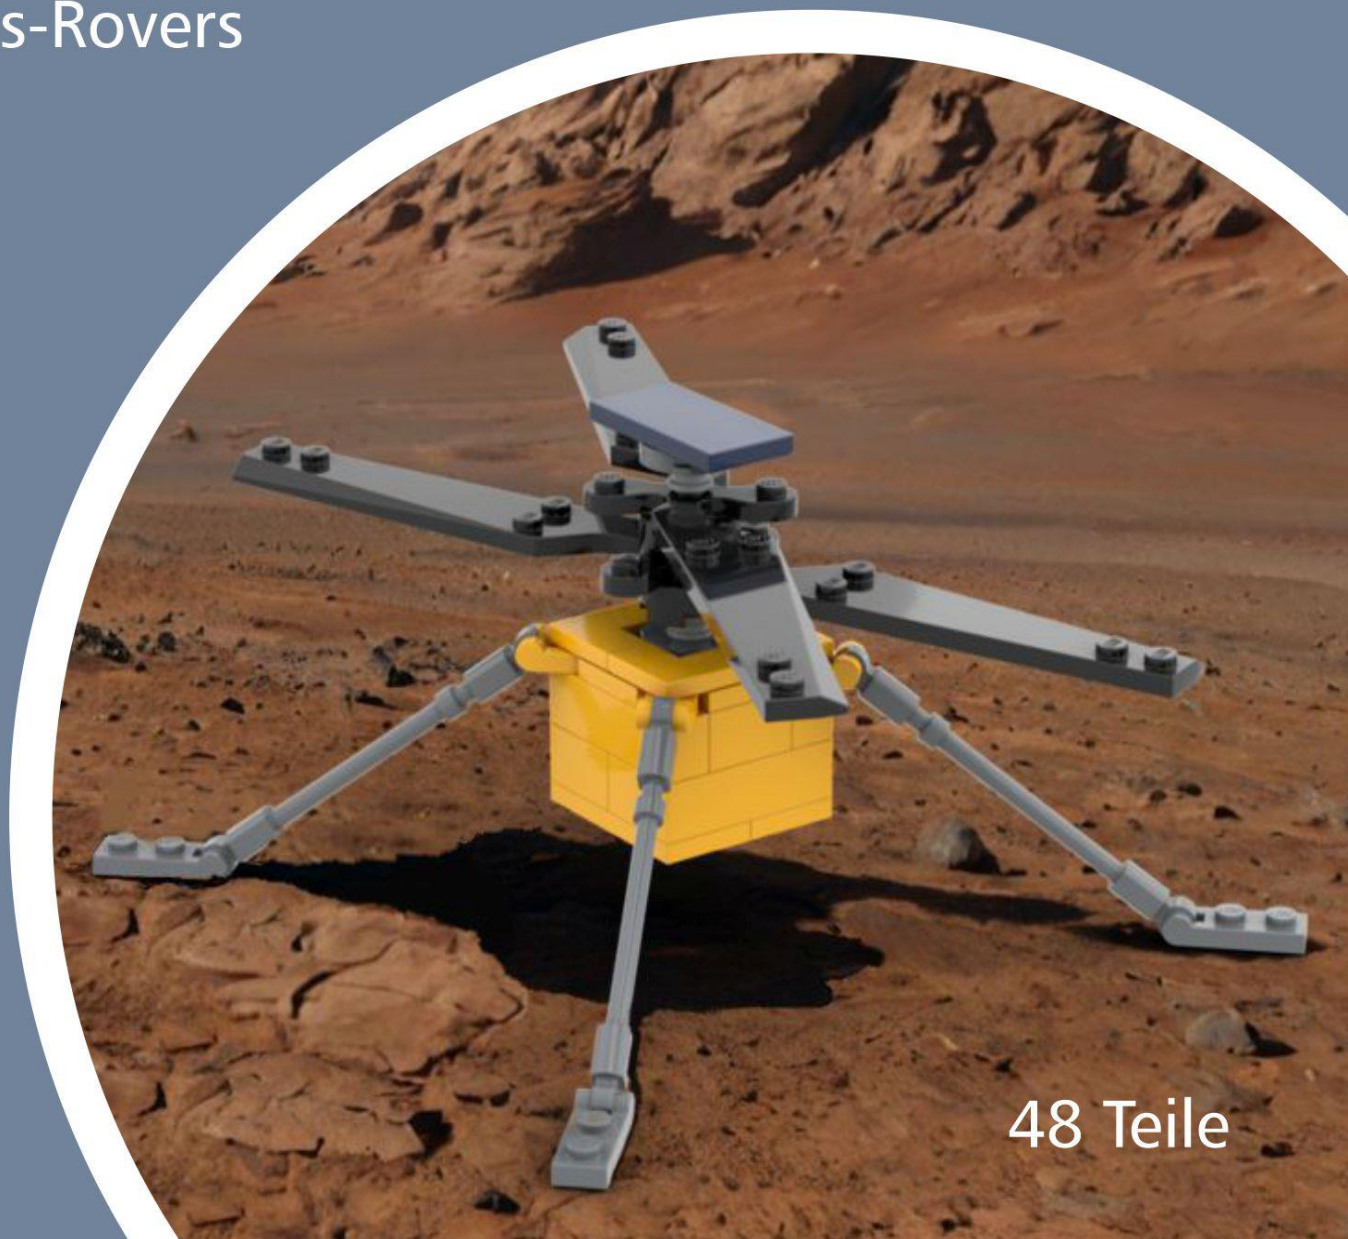

# Mars-Helikopter Ingenuity

Begleithelikopter des Mars-Rovers  
Perseverance

Erster Flug: 19.04.2021

Letzter Flug: 18.01.2024

Gesamtflugzeit: 2,15 h

Gesamtstrecke: 17,24 km

Höhe: bis 24 m

Geschw.: bis 36 km/h