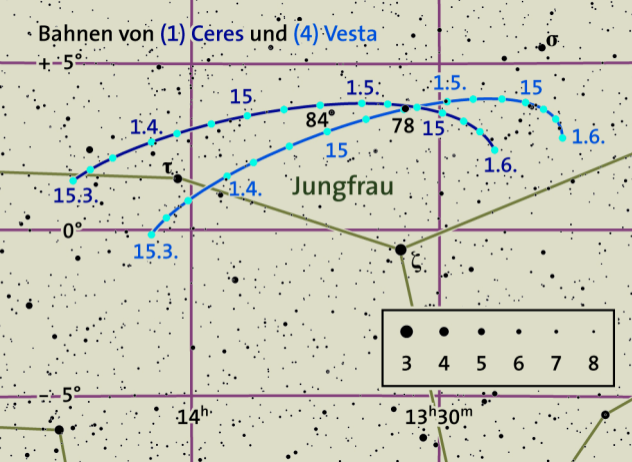

# Bahnen von (1) Ceres und (4) Vesta

+ 5°

15.3.

1.4.

1.5.

84°

1.5.

1.5.

1.5.

1.6.

1.6.

0°

15.3.

1.4.

1.5.

78

15

Jungfrau

ζ

- 5°

14<sup>h</sup>

13<sup>h</sup> 30<sup>m</sup>